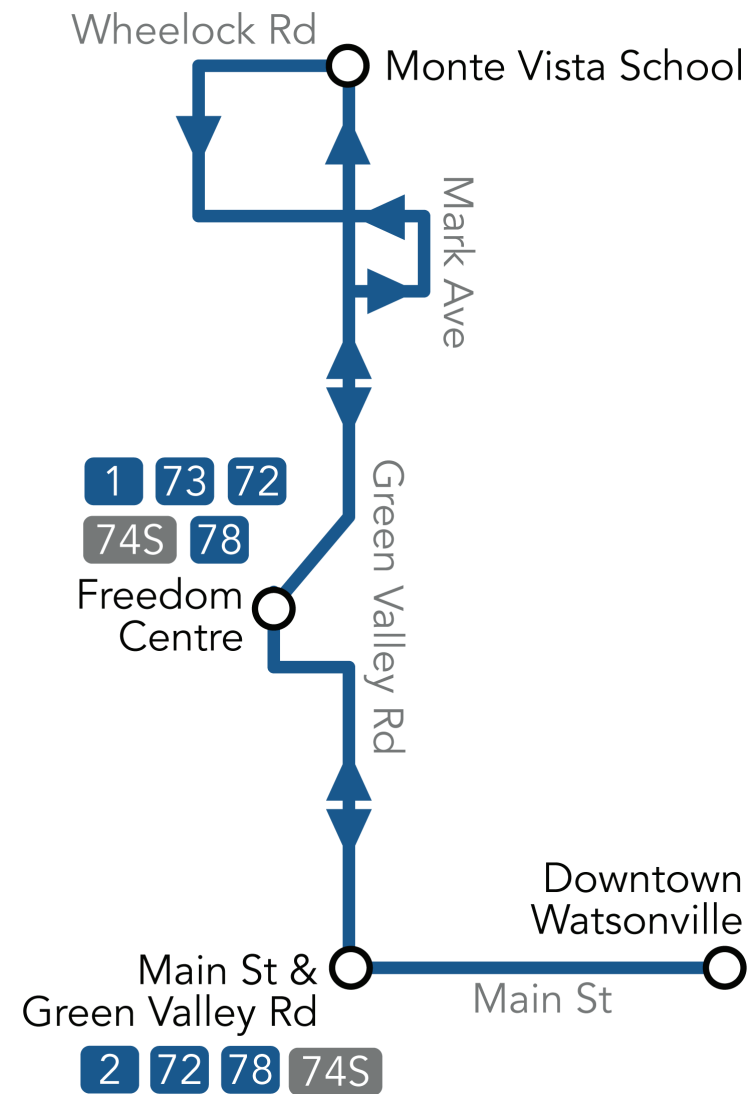

10:00AM	10:06	10:12	10:25
12:00PM	12:06	12:13	12:27
2:00	2:06	2:13	2:27
4:00	4:06	4:13	4:27
6:00	6:06	6:13	6:27

Transfers to MST may be available on this route - visit our website [Transfer Policy Page](#)
 Las transferencias hacia MST pueden estar disponibles en esta ruta - visite nuestra [Página de Póliza de Transferencias](#)

ROUTE 72/72W MAP RUTA 72/72W MAPA

Travel Smarter with
Transit App

Real-Time Trip Planning, Ride
Tracking & Service Alerts.

ROUTE 75 MAP RUTA 75 MAPA

Viaje de forma más
inteligente con Transit App

Descargue Transit App hoy. Disponible
para teléfonos Apple iOS y Android.

ROUTE 72W INBOUND RUTA 72W ENTRANTE

72W Green Valley to Downtown

Departs	Departs	Departs	Departs	Arrives
Browns Valley & Corralitos	Green Valley & Kliever	Airport Blvd (Freedom Centre)	Main & Green Valley	Watsonville Transit Center

SATURDAY - SUNDAY

10:25AM	10:33	10:42	10:48	10:55
12:27PM	12:35	12:44	12:50	12:57
2:27	2:35	2:45	2:51	2:59
4:27	4:35	4:45	4:51	4:59
6:27	6:35	6:44	6:50	6:57

Transfers to MST may be available on this route - visit our website [Transfer Policy Page](#)
 Las transferencias hacia MST pueden estar disponibles en esta ruta - visite nuestra [Página de Póliza de Transferencias](#)