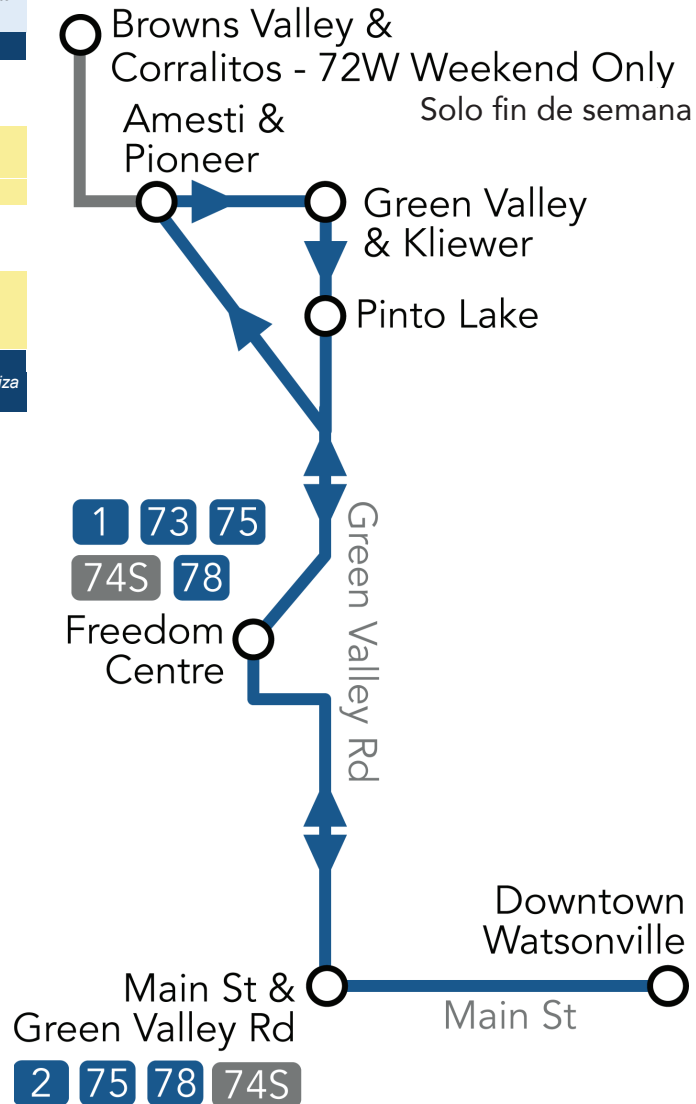

MONDAY - FRIDAY

6:30AM	6:36	6:43	6:46	7:04	7:13	7:18
7:30	7:37	7:46	7:50	8:08	8:18	8:25
8:30	8:37	8:46	8:50	9:08	9:18	9:25
9:30	9:37	9:46	9:50	10:08	10:18	10:25
10:30	10:37	10:46	10:49	11:06	11:15	11:21
11:30	11:37	11:46	11:49	12:06PM	12:15	12:21
12:30	12:37	12:45	12:48	1:03	1:12	1:19
1:30	1:37	1:45	1:48	2:03	2:12	2:19
2:30	2:37	2:46	2:50	3:05	3:14	3:21
3:30	3:37	3:46	3:50	4:05	4:14	4:21
4:30	4:37	4:46	4:50	5:05	5:14	5:21
5:30	5:37	5:46	5:50	6:05	6:14	6:21

Transfers to MST may be available on this route - visit our website [Transfer Policy Page](#)
Las transferencias hacia MST pueden estar disponibles en esta ruta - visite nuestra [Página de Póliza de Transferencias](#)

ROUTE 72W OUTBOUND RUTA 72W SALIDA

72W Green Valley to Corralitos

Departs	Departs	Departs	Departs
Watsonville TC Lane 1	Main & Green Valley	Airport Blvd (Freedom Centre)	Browns Valley & Corralitos

SATURDAY - SUNDAY

10:00AM	10:06	10:12	10:25
12:00PM	12:06	12:13	12:27
2:00	2:06	2:13	2:27
4:00	4:06	4:13	4:27
6:00	6:06	6:13	6:27

Transfers to MST may be available on this route - visit our website [Transfer Policy Page](#)
Las transferencias hacia MST pueden estar disponibles en esta ruta - visite nuestra [Página de Póliza de Transferencias](#)

ROUTE 72/72W MAP RUTA 72/72W MAPA

Travel Smarter with
Transit App

Real-Time Trip Planning, Ride
Tracking & Service Alerts.