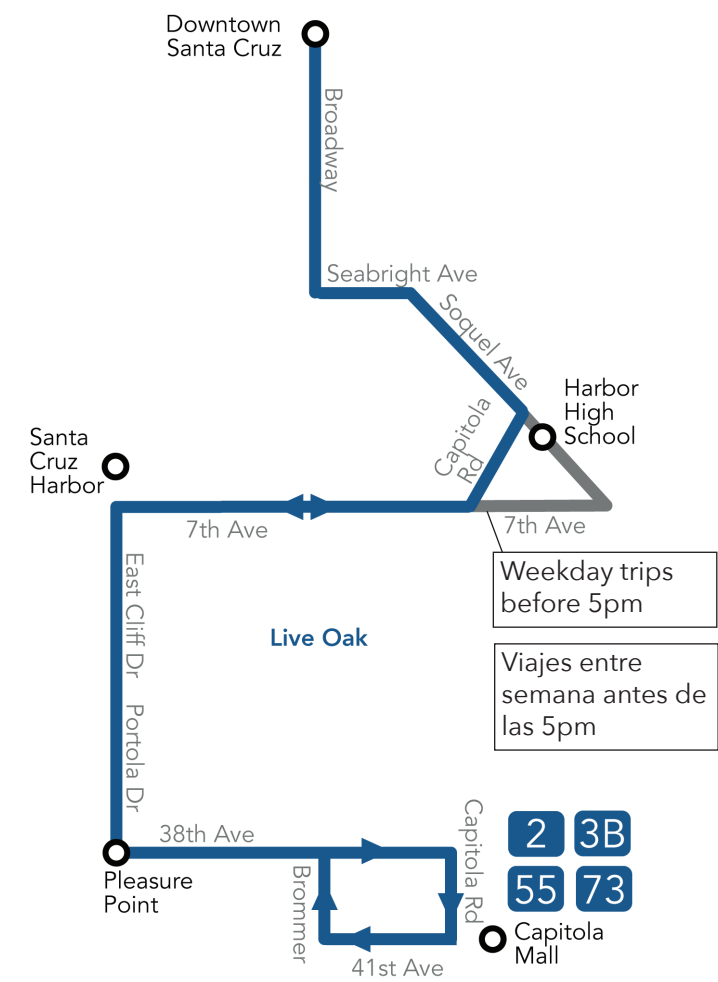

3 3A/3B Capitola Mall/Live Oak

	Departs	Departs	Departs	Arrives
	Capitola Mall Lane 1	East Cliff Village	7th Ave & Capitola Rd	RiverFront Area 3

SATURDAY - SUNDAY				
3A	6:30 AM	6:37	-----	6:52
3B	7:00	-----	7:14	7:25
3A	7:30	7:39	-----	7:58
3B	8:00	-----	8:14	8:25
3A	8:30	8:39	-----	8:58
3B	9:00	-----	9:14	9:25
3A	9:30	9:39	-----	9:58
3B	10:00	-----	10:18	10:32
3A	10:30	10:39	-----	10:59
3B	11:00	-----	11:18	11:32
3A	11:30	11:41	-----	12:03 PM
3B	12:00	-----	12:18	12:32
3A	12:30	12:41	-----	1:03
3B	1:00	-----	1:19	1:34
3A	1:30	1:41	-----	2:03
3B	2:00	-----	2:19	2:34
3A	2:30	2:41	-----	3:03
3B	3:00	-----	3:19	3:34
3A	3:30	3:41	-----	4:03
3B	4:00	-----	4:19	4:34
3A	4:30	4:41	-----	5:03
3B	5:00	-----	5:17	5:31
3A	5:30	5:41	-----	6:03
3B	6:00	-----	6:17	6:31
3A	6:30	6:40	-----	7:00
3B	7:00	-----	7:17	7:31
3A	7:30	7:40	-----	8:00
3B	8:00	-----	8:14	8:26
3A	8:30	8:40	-----	9:00
3B	9:00	-----	9:13	9:24
3A	9:30	9:38	-----	9:54
3B	10:00	-----	10:13	10:24
3A	10:30	10:38	-----	10:54
3B	11:00	-----	11:12	11:21

ROUTE/RUTA 3A

Weekday trips before 5pm
Viajes entre semana antes de las 5pm

2 3B
55 73