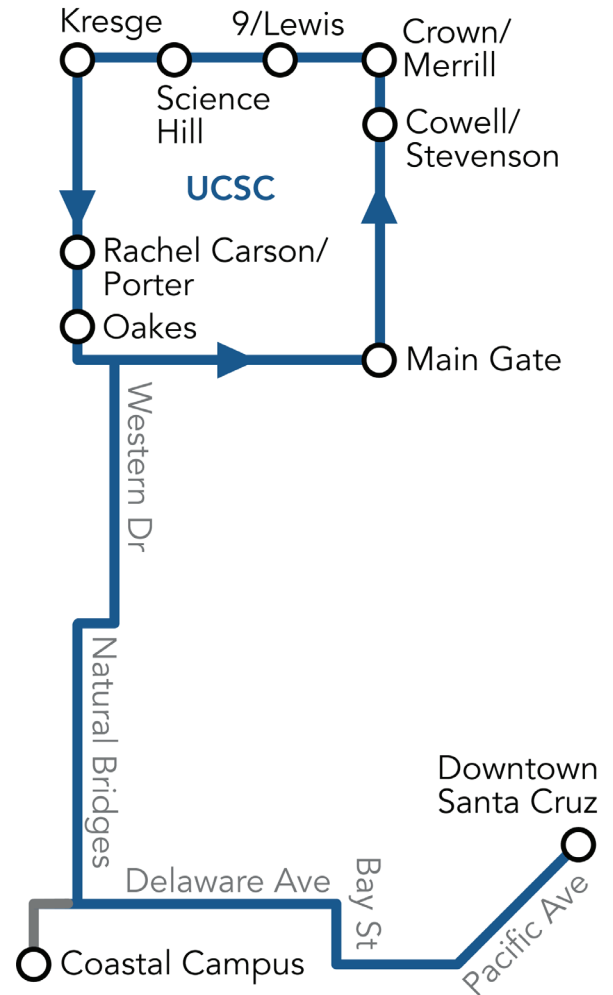

Los transbordos son gratuitos en todas las rutas locales durante 2 horas; es posible que se requieran pases de transbordo. Obtenga más información en scmetro.org/fares.

PHONE NUMBERS / NÚMEROS DE TELÉFONO

**ROUTE
RUTA**

UC Santa Cruz

Main Gate via Delaware

20 UCSC via Main Gate - Delaware

Departs	Departs	Departs	Departs	Departs	Departs	Arrives
RiverFront Area 1	Delaware & Swift	Seymour Center	Bay Dr & High	Science Hill (UCSC)	Seymour Center	RiverFront Area 3
MONDAY - FRIDAY						
7:00AM	7:10	7:13	7:24	7:33	7:46	8:00
7:25	7:35	7:38	7:49	7:58	8:11	8:25
8:25	8:36	8:39	8:51	9:01	9:15	9:31
9:25	9:36	9:39	9:51	10:01	10:15	10:31
10:25	10:36	10:39	10:50	10:59	11:12	11:29
11:25	11:36	11:39	11:52	12:02PM	12:16	12:33
12:25	12:36	12:39	12:52	1:02	1:16	1:33
1:25	1:36	1:39	1:51	2:00	2:14	2:31
2:25	2:36	2:39	2:51	3:00	3:14	3:31
3:25	3:36	3:39	3:51	4:00	4:14	4:31
4:25	4:36	4:39	4:52	5:01	5:16	5:33
5:25	5:36	5:39	5:52	6:01	6:16	6:33
6:25	6:35	6:38	6:48	6:56	7:09	7:24
7:25	7:35	7:38	7:48	7:56	8:09	8:24
SATURDAY - SUNDAY						
8:00AM	8:10	-----	8:19	8:27	8:41	8:57
8:25	8:35	-----	8:44	8:52	9:06	9:22
9:25	9:35	9:38	9:49	9:56	-----	10:20
10:25	10:37	10:40	10:52	11:01	-----	11:29
11:25	11:37	-----	11:46	11:55	12:09PM	12:27
12:25	12:37	-----	12:46	12:55	1:09	1:27
1:25	1:37	-----	1:47	1:56	-----	2:25
2:25	2:37	-----	2:46	2:56	-----	3:24
3:25	3:37	3:40	3:52	4:01	-----	4:29
4:25	4:39	4:42	4:56	5:05	-----	5:32
5:25	5:37	-----	5:46	5:56	-----	6:24
6:25	6:37	-----	6:46	6:56	-----	7:24
7:25	7:35	-----	7:43	7:51	-----	8:16