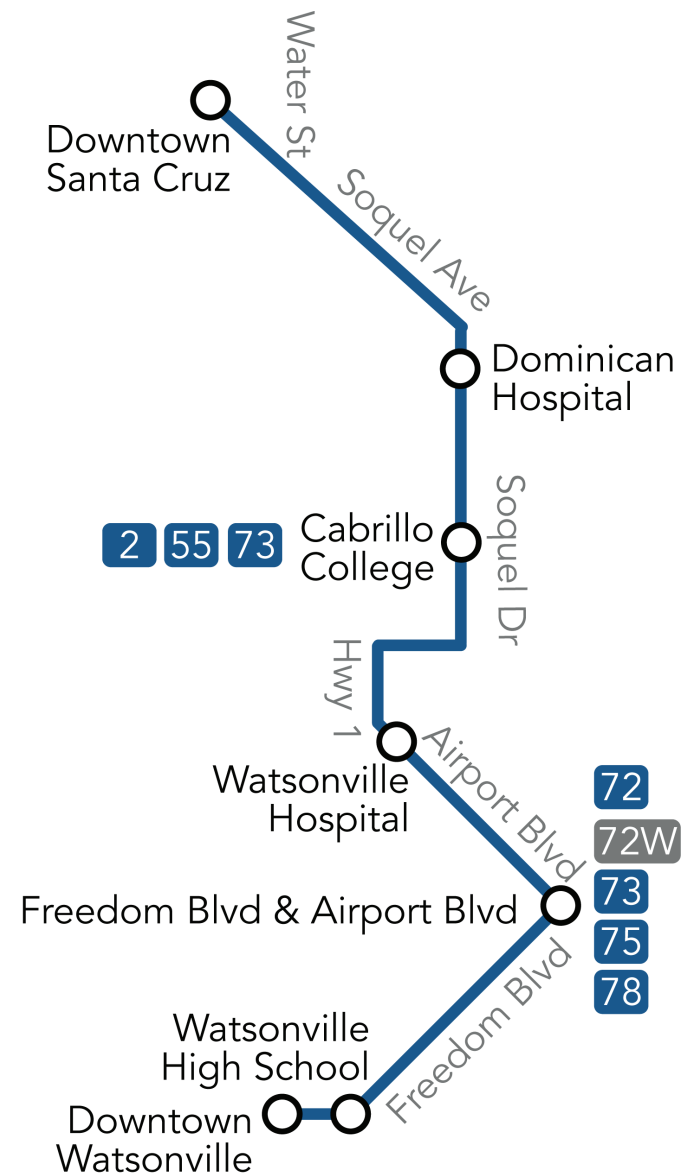

Transfers to MST may be available on this route - visit our website Transfer Policy Page
Las transferencias hacia MST pueden estar disponibles en esta ruta - visite nuestra Página de Póliza de Transferencias
This trip begins 15 minutes earlier, from Cliff & Beach at the Boardwalk, then departs as shown above. **NOTA:** Este viaje comenzará 15 minutos más temprano, de Cliff & Beach en el Boardwalk, y sale como indica arriba.

TRANSFER POLICY

- Transfers are free between METRO buses for riders on all local routes.
- If you are paying with cash or a pass, you must request a transfer from the bus operators when boarding.
- Transfers will be available for two hours.
- METRO Splash Pass fares are available for two hours in the mobile app.
- Transfers from a local to a Highway 17 bus will require payment of an "upgrade fare" equal to the difference between a local and Highway 17 fare.
- Clipper Cards are not honored on METRO buses.

PÓLIZA DE TRANSFERENCIA

- Las transferencias entre autobuses de METRO son gratuitos para los pasajeros de todas las rutas locales.
- Si paga en efectivo o con un pase, debe solicitar una transferencia al chofer del autobús al momento de abordar.
- Las transferencias tendrán una vigencia de dos horas.
- Las tarifas del METRO Splash Pass tienen una vigencia de dos horas en la aplicación móvil.
- Las transferencias de un autobús local a un autobús de la Highway 17 requerirán el pago de una "tarifa de mejora" equivalente a la diferencia entre la tarifa local y la tarifa de la Highway 17.
- Las tarjetas Clipper no se aceptan en los autobuses de METRO.

Travel Smarter with Transit App
Real-Time Trip Planning, Ride Tracking & Service Alerts.

Viaje de forma más inteligente con Transit App
Descargue Transit App hoy. Disponible para teléfonos Apple iOS y Android.

PHONE NUMBERS / NÚMEROS DE TELÉFONO

- METRO Customer Service . . . . . (831) 425-8600
- ADA Paratransit (METRO ParaCruz). . . . (831) 425-4664
- Cabrillo College Cart / Tram Service . . . (831) 479-6379
- Hearing/Speech Impaired (CRS) 711
- Monterey-Salinas Transit . . . . . (888) 678-2871
- VTA . . . . . (800) 894-9908

1 Soquel/Cabrillo/Airport to Santa Cruz

Departs	Departs	Departs	Departs	Arrives
Watsonville TC Lane 3	Airport Blvd (Freedom Centre)	Cabrillo College	Soquel Dr (Dominican Hospital)	RiverFront Area 2

SATURDAY - SUNDAY				
6:00AM	6:14	6:33	6:41	6:53
6:20	6:34	6:53	7:01	7:13
6:40	6:54	7:13	7:21	7:33
7:00	7:14	7:33	7:41	7:53
7:20	7:33	7:52	8:00	8:12
7:40	7:53	8:12	8:20	8:32
8:00	8:16	8:36	8:45	8:59
8:20	8:36	8:56	9:05	9:19
8:40	8:56	9:16	9:25	9:39
9:00	9:17	9:37	9:46	10:01
9:20	9:37	9:57	10:06	10:21
9:40	9:57	10:17	10:26	10:41
10:00	10:17	10:37	10:46	11:01
10:20	10:37	10:57	11:07	11:23
10:40	10:57	11:17	11:27	11:43
11:00	11:17	11:37	11:47	12:03PM
11:20	11:37	11:57	12:07	12:23
11:40	11:59	12:21	12:32	12:48
12:00	12:18	12:38	12:48	1:04
12:20	12:38	12:58	1:08	1:24
12:40	12:58	1:19	1:29	1:45
1:00	1:18	1:39	1:49	2:05
1:20	1:38	1:59	2:09	2:25
1:40	1:58	2:19	2:29	2:45
2:00	2:18	2:39	2:49	3:05
2:20	2:38	2:59	3:09	3:25
2:40	2:59	3:20	3:29	3:44
3:00	3:19	3:40	3:49	4:04
3:20	3:39	4:00	4:09	4:24
3:40	3:59	4:19	4:29	4:44
4:00	4:17	4:36	4:45	5:00
4:20	4:37	4:56	5:05	5:20
4:40	4:57	5:16	5:25	5:40
5:00	5:17	5:36	5:45	6:00
5:20	5:37	5:56	6:05	6:20
5:40	5:57	6:16	6:25	6:40
6:00	6:17	6:36	6:45	7:00
6:20	6:37	6:56	7:05	7:20
6:40	6:57	7:15	7:23	7:36
7:00	7:17	7:35	7:43	7:56
7:20	7:34	7:51	7:58	8:10
7:40	7:56	8:15	8:22	8:35
8:00	8:16	8:35	8:42	8:55
8:20	8:36	8:55	9:02	9:15
8:40	8:56	9:15	9:22	9:35
9:40	9:55	10:14	10:21	10:33
10:40	10:55	11:14	11:21	11:33

Transfers to MST may be available on this route - visit our website Transfer Policy Page
Las transferencias hacia MST pueden estar disponibles en esta ruta - visite nuestra Página de Póliza de Transferencias

WEEKEND - INBOUND FIN DE SEMANA - ENTRANTE