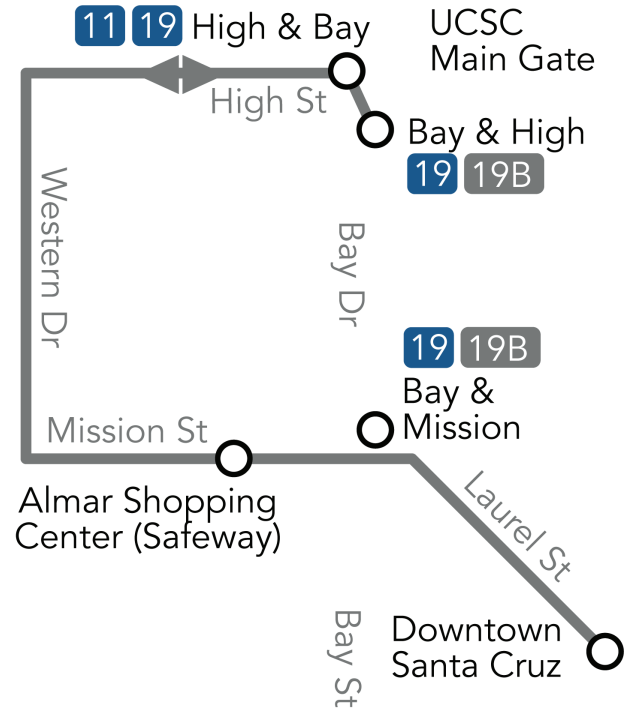

18B Mission to Base of UCSC

	Departs	Departs	Arrives
	RiverFront Area 1	Mission & Olive	Bay Dr & High

SATURDAY - SUNDAY			
18B	12:28PM	12:37	12:47 ①
18B	12:58	1:07	1:17 ①
18B	1:28	1:37	1:47 ①
18B	1:58	2:07	2:17 ①
18B	2:28	2:37	2:47 ①
18B	2:58	3:07	3:17 ①
18B	3:28	3:37	3:47 ①
18B	3:58	4:07	4:17 ①
18B	4:28	4:37	4:47 ①
18B	4:58	5:07	5:17 ①
18B	5:28	5:37	5:47 ①
18B	5:58	6:07	6:17 ①
18B	6:28	6:37	6:47 ①
18B	6:58	7:07	7:17 ①

① Outbound Route 18B passengers arriving at Bay & High are permitted to stay on the bus as it changes to an inbound Route 19B to Downtown. **NOTA:** Los pasajeros salientes de la Ruta 18B que lleguen a Bay & High pueden permanecer en el autobús mientras cambia a una Ruta 19B entrante hacia Downtown.

19B Bay to Downtown

	Departs	Departs	Arrives
	Bay Dr & High	Bay & Mission	RiverFront Area 3

SATURDAY - SUNDAY			
19B	12:47PM	12:52	1:03
19B	1:17	1:22	1:33
19B	1:47	1:52	2:03
19B	2:17	2:22	2:33
19B	2:47	2:52	3:03
19B	3:17	3:22	3:33
19B	3:47	3:52	4:03
19B	4:17	4:22	4:33
19B	4:47	4:52	5:03
19B	5:17	5:22	5:31
19B	5:47	5:52	6:01
19B	6:17	6:22	6:31
19B	6:47	6:52	7:01
19B	7:17	7:22	7:31

ROUTE/RUTA 18B