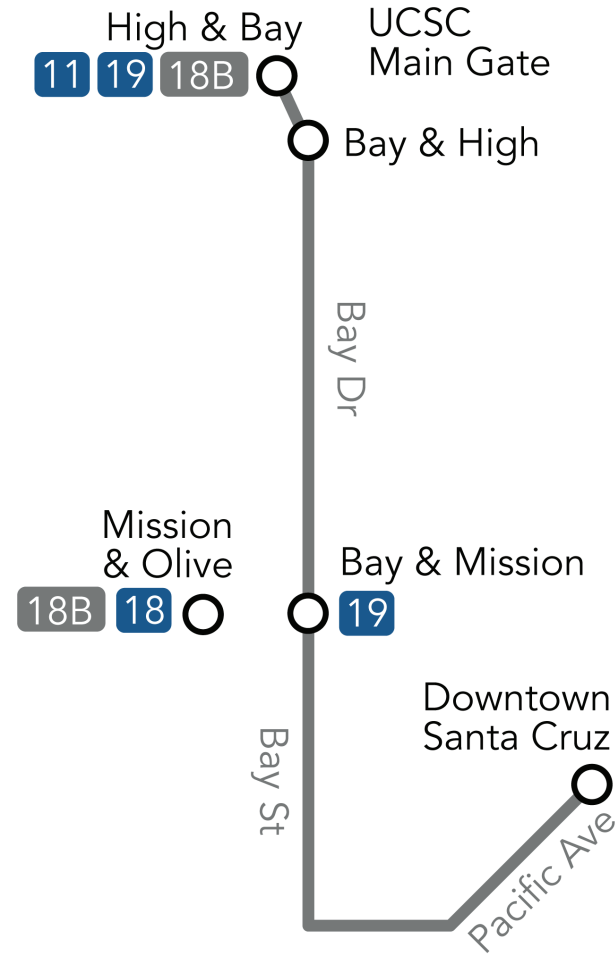

WEEKDAY DÍAS LABORABLES

18B Mission to Base of UCSC

	Departs	Departs	Arrives
	RiverFront Area 1	Mission & Olive	Bay Dr & High

SATURDAY - SUNDAY			
18B	12:28PM	12:37	12:47 ①
18B	12:58	1:07	1:17 ①
18B	1:28	1:37	1:47 ①
18B	1:58	2:07	2:17 ①
18B	2:28	2:37	2:47 ①
18B	2:58	3:07	3:17 ①
18B	3:28	3:37	3:47 ①
18B	3:58	4:07	4:17 ①
18B	4:28	4:37	4:47 ①
18B	4:58	5:07	5:17 ①
18B	5:28	5:37	5:47 ①
18B	5:58	6:07	6:17 ①
18B	6:28	6:37	6:47 ①
18B	6:58	7:07	7:17 ①

19B Bay to Downtown

	Departs	Departs	Arrives
	Bay Dr & High	Bay & Mission	RiverFront Area 3

SATURDAY - SUNDAY			
19B	12:47PM	12:52	1:03
19B	1:17	1:22	1:33
19B	1:47	1:52	2:03
19B	2:17	2:22	2:33
19B	2:47	2:52	3:03
19B	3:17	3:22	3:33
19B	3:47	3:52	4:03
19B	4:17	4:22	4:33
19B	4:47	4:52	5:03
19B	5:17	5:22	5:31
19B	5:47	5:52	6:01
19B	6:17	6:22	6:31
19B	6:47	6:52	7:01
19B	7:17	7:22	7:31

ROUTE/RUTA 18B

ROUTE/RUTA 19B

19B Bay to Base of UCSC

	Departs	Departs	Arrives
	RiverFront Area 1	Bay & Mission	High & Bay

SATURDAY - SUNDAY			
19B	12:47PM	12:58	1:02 ①
19B	1:17	1:28	1:32 ①
19B	1:47	1:58	2:02 ①
19B	2:17	2:28	2:32 ①
19B	2:47	2:59	3:03 ①
19B	3:17	3:29	3:33 ①
19B	3:47	3:59	4:03 ①
19B	4:17	4:29	4:33 ①
19B	4:47	4:57	5:01 ①
19B	5:17	5:27	5:31 ①
19B	5:47	5:57	6:01 ①
19B	6:17	6:27	6:31 ①
19B	6:47	6:57	7:01 ①
19B	7:17	7:27	7:31 ①

18B Mission to Downtown

	Departs	Departs	Arrives
	High & Bay	Mission & Almar	RiverFront Area 3

SATURDAY - SUNDAY			
18B	1:02PM	1:08	1:22
18B	1:32	1:38	1:52
18B	2:02	2:08	2:22
18B	2:32	2:38	2:52
18B	3:03	3:09	3:23
18B	3:33	3:39	3:53
18B	4:03	4:09	4:23
18B	4:33	4:39	4:53
18B	5:01	5:07	5:21
18B	5:31	5:37	5:51
18B	6:01	6:07	6:21
18B	6:31	6:37	6:51
18B	7:01	7:07	7:21
18B	7:31	7:37	7:51