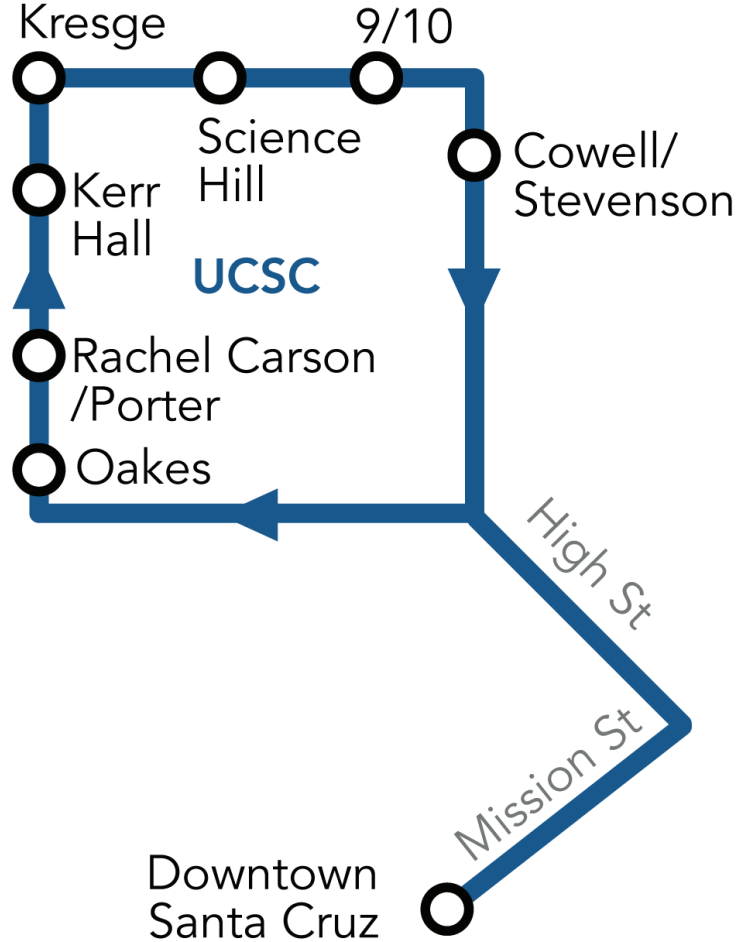

11

UCSC via West Gate - High

Departs	Departs	Departs	Arrives
RiverFront Area 1	High & Moore	Science Hill (UCSC)	RiverFront Area 3

MONDAY - FRIDAY

7:20 AM	7:29	7:38	7:55
7:50	8:00	8:10	8:28
8:20	8:30	8:40	8:58
8:50	9:00	9:10	9:28
9:20	9:30	9:40	9:58
9:50	10:00	10:10	10:28
10:20	10:30	10:40	10:58
10:50	11:00	11:10	11:28
11:20	11:30	11:40	11:58
11:50	12:00 PM	12:10	12:28
12:20	12:31	12:41	1:00
12:50	1:01	1:11	1:30
1:20	1:31	1:41	2:00
1:50	2:01	2:11	2:30
2:20	2:30	2:40	3:03
2:50	3:00	3:10	3:33
3:20	3:30	3:40	4:03
3:50	4:00	4:10	4:33
4:20	4:30	4:40	5:03
4:50	5:00	5:10	5:29
5:20	5:30	5:40	5:59
5:50	6:00	6:10	6:29
6:20	6:30	6:40	6:59
6:50	7:00	7:10	7:29
7:20	7:29	7:38	7:56
7:50	7:59	8:08	8:26
8:20	8:29	8:38	8:56
8:50	8:59	9:08	9:26
9:20	9:28	9:36	9:51
10:20	10:28	10:36	10:51

SATURDAY - SUNDAY

6:50 AM	6:59	7:08	7:24
7:50	7:59	8:08	8:24
8:50	8:59	9:08	9:24
9:50	9:59	10:08	10:24
10:50	11:00	11:09	11:27
11:50	12:00 PM	12:09	12:27
12:50	1:00	1:09	1:27
1:50	2:00	2:09	2:28
2:50	3:00	3:09	3:28
3:50	4:00	4:09	4:28
4:50	5:00	5:09	5:28
5:50	5:59	6:08	6:26
6:50	6:59	7:08	7:26
7:50	7:59	8:08	8:26
8:50	8:59	9:08	9:26
9:50	9:58	10:07	10:23
10:50	10:58	11:07	11:23

Travel Smarter with Transit App

Real-Time Trip Planning, Ride Tracking & Service Alerts.

Viaje de forma más inteligente con Transit App

Descargue Transit App hoy. Disponible para teléfonos Apple iOS y Android.