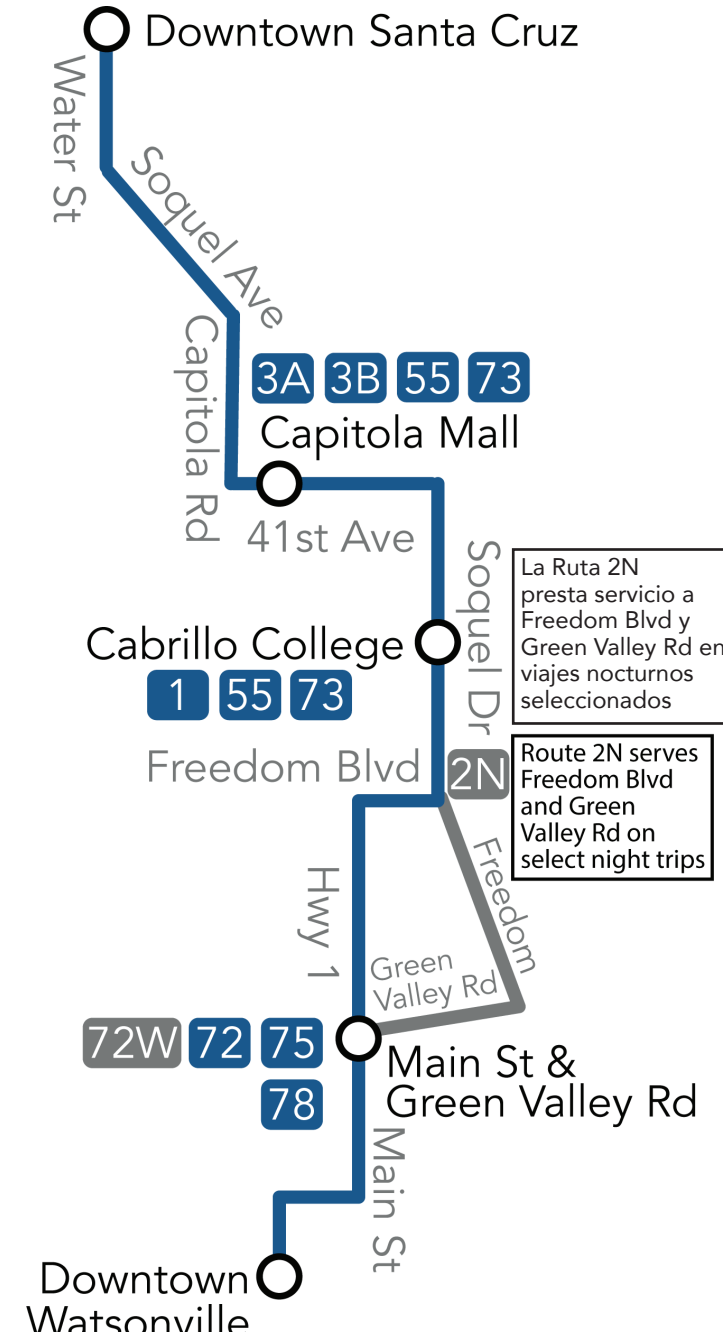

ROUTE 2 MAP RUTA 2 MAPA