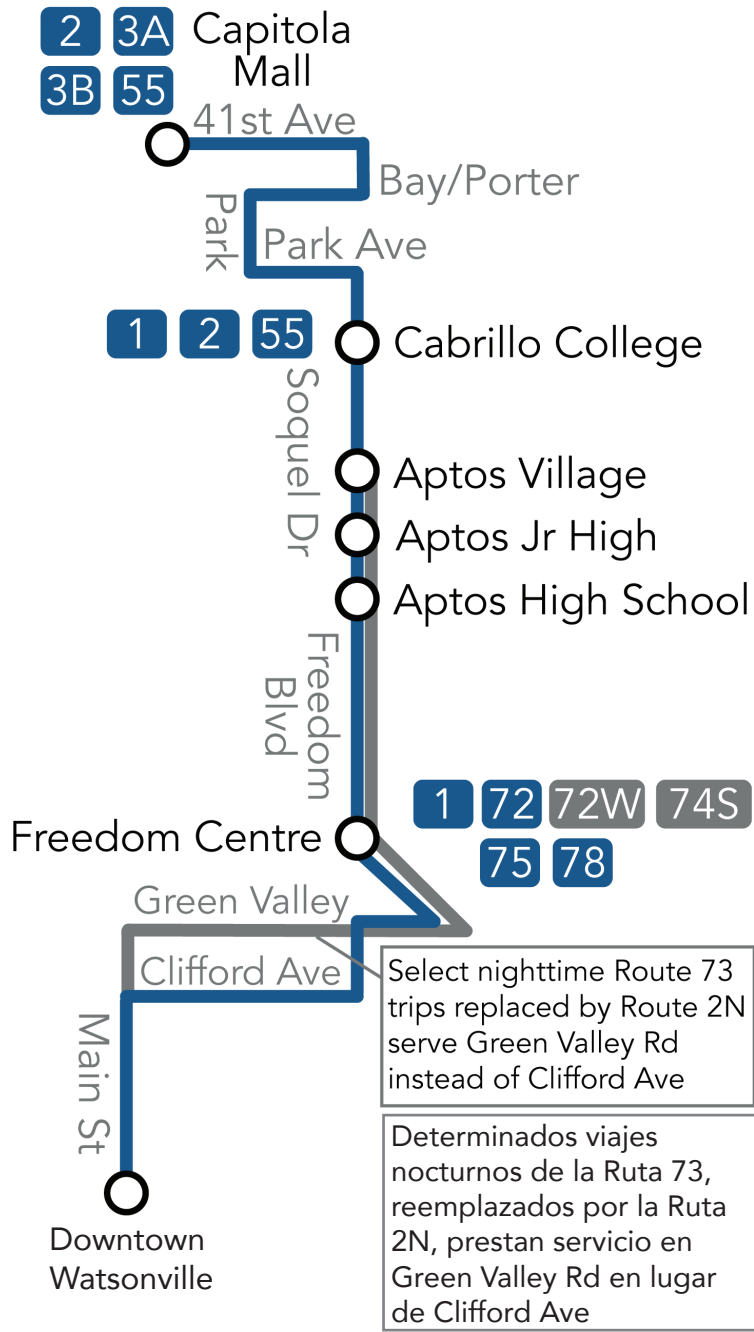

Transfers to MST may be available on this route - visit our website Transfer Policy Page
Las transferencias hacia MST pueden estar disponibles en esta ruta - visite nuestra Página de Póliza de Transferencias

ROUTES 73 & 2N MAP RUTAS 73 & 2N MAPA